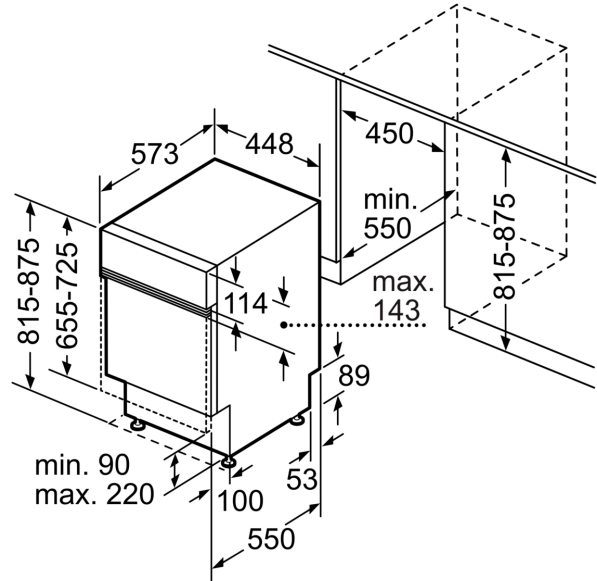

Ausstattung

Technische Daten

Energieeffizienzklasse ¹ :	B
Energieverbrauch des eco-Programms pro 100 Betriebszyklen (EU 2017/1369) ² :	51 kWh/100 Zyklen
Höchste Anzahl von Maßgedecken (EU 2017/1369):	10
Wasserverbrauch in Litern im Eco 50°C Programm pro Betriebszyklus (EU 2017/1369) ³ :	8.7 l
Programmdauer (EU 2017/1369) ⁴ :	3:55 h
Geräuschwert:	44 dB(A) re 1pW
Geräusch-Effizienzklasse:	B
Bauform:	Einbau
Höhe der Arbeitsplatte:	0 mm
Nischenmaße für Installation mm (HxBxT):	815-875 x 450 x 550 mm
Tiefe bei geöffneter Tür (90°):	1150 mm
Höhenverstellbare Füße:	Ja - alle von vorne
Höhenverstellung max.:	60 mm
Verstellbarer Sockel:	Horizontal und Vertikal
Nettogewicht:	29.7 kg
Bruttogewicht:	31.2 kg
Anschlusswert:	2400 W
Absicherung:	10 A
Spannung:	220-240 V
Frequenz:	50; 60 Hz
Max. mögliche Wasserhärte:	50°DH
Länge Anschlusskabel:	175 cm
Steckerart:	Schuko-/Gardy mit Erdung
Länge Zulaufschlauch:	165 cm
Länge Ablaufschlauch:	205 cm
EAN-Nummer:	4242003981573
Gerätetyp:	Teilintegriert

ein Geräteleben lang*

- Tastensperre
- Glasschon-System
- Salzeinfüllhilfe (Trichter)
- Inkl. Dampfschutz für die Arbeitsplatte

Maße

- Gerätemaße (H x B x T): 81.5 cm x 44.8 cm x 57.3 cm

¹ auf einer Energieeffizienzklassen-Skala von A bis G

iQ300, Teilintegrierter
Geschirrspüler, 45 cm,
Gebürsteter Stahl
SR53ES02LD

Maßzeichnungen

Maße in mm

⏏ Steckdose
() Werte mit Verlängerungssatz

Maße in mm