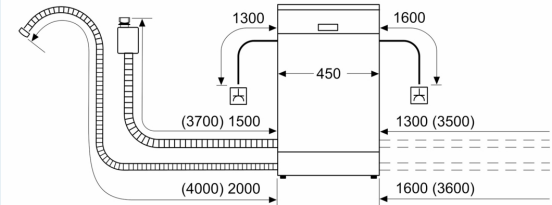

ein Geräteleben lang*

- Tastensperre
- Glasschon-System
- Salzeinfüllhilfe (Trichter)
- Inkl. Dampfschutz für die Arbeitsplatte

Maße

- Gerätemaße (H x B x T): 81.5 cm x 44.8 cm x 57.3 cm

¹ auf einer Energieeffizienzklassen-Skala von A bis G

iQ300, Teilintegrierter
Geschirrspüler, 45 cm,
Gebürsteter Stahl
SR53ES02LD

Maßzeichnungen

Maße in mm

⏏ Steckdose
() Werte mit Verlängerungssatz

Maße in mm